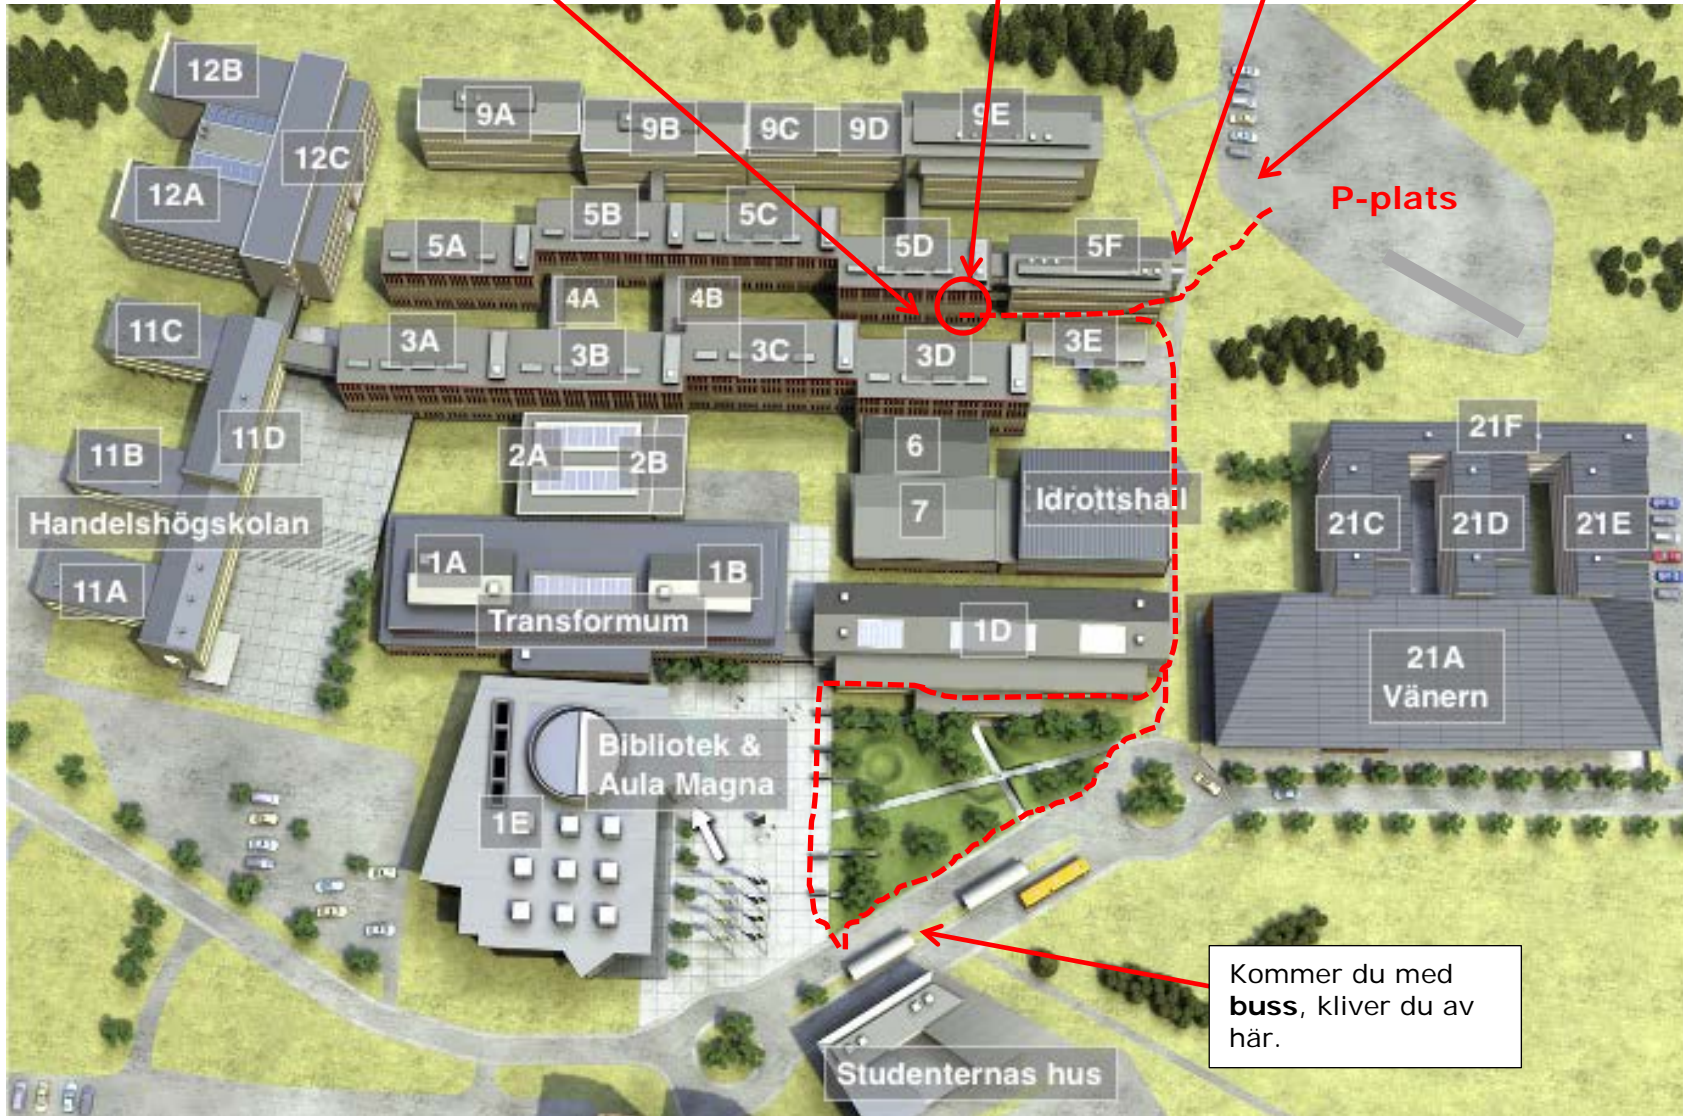

KARTA ÖVER KARLSTADS UNIVERSITET

Lokalen, **5D 307** ligger på bottenplanet i Hus 5D.

Här finns en trappavsats med ingång till **hus 5D**. **Vänta här** så kommer någon att öppna strax innan vi börjar.

På gaveln hänger ett balkongväxthus

Här kan du **parkera bilen**.

Kommer du med **buss**, kliver du av här.